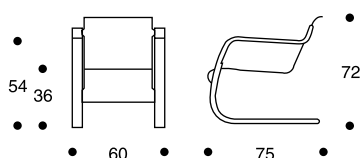

NOJATUOLI 42

Käsinojat koivua,
lakattu luonnonvärinen.
Taivutettu vaneri-istuin,
maalattu valkoinen tai musta.

FÅTÖLJ 42

Armstöd i björk, klarlackerad.
Sitsen böjt björk plywood,
lackerad i vitt eller svart.

ARMCHAIR 42

Armrests birch natural lacquered.
Seat shell bent birch plywood,
lacquered in white or black.

SESSEL 42

Armlehnen Birke klarlackiert.
Sitzschale gebogenes Birkenfurnier,
weiss- oder schwarzlackiert.