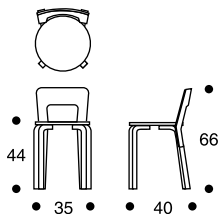

65
N65

design Alvar Aalto 1935

**TUOLI 65
LASTENTUOLI N65**

Jalat koivua, lakattu luonnonvärinen.
Selkänoja taivutettua koivuvaneria,
lakattu luonnonvärinen.
Istuinvaihtoehdot:
koivuviilu, laminaatti, linoleum,
kangas- tai nahkaverhoilu.

**STOL 65
BARNSTOL N65**

Benen i björk, klarlackerad.
Ryggen böjt björkfaner, klarlackerad.
Sitsalternativen:
björkfaner, laminat, linoleum,
beklädd med tyg eller läder.

65

N65

**CHAIR 65
CHILDREN'S CHAIR N65**