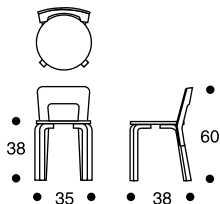

65
N65

design Alvar Aalto 1935

**TUOLI 65
LASTENTUOLI N65**

Jalat koivua, lakattu luonnonvärinen.
Selkänoja taivutettua koivuvaneria,
lakattu luonnonvärinen.
Istuinvaihtoehdot:
koivuviilu, laminaatti, linoleum,
kangas- tai nahkaverhoilu.

**STOL 65
BARNSTOL N65**

Benen i björk, klarlackerad.
Ryggen böjt björkfaner, klarlackerad.
Sitsalternativen:
björkfaner, laminat, linoleum,
beklädd med tyg eller läder.

65

N65

**CHAIR 65
CHILDREN'S CHAIR N65**