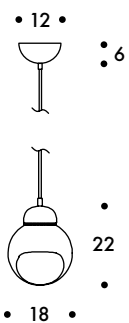

## RIIPPUVALAISIN A338 "BILBERRY"

Valkoiseksi maalattu tai kromattu teräs. Kattopistotulppa.  
Johto valkoista muovia, 250 cm.  
9W, E14 (energiansäästölamppu)  
40W, E27 (hehkulamppu)

## PENDANT LAMP A338 "BILBERRY"

White painted or chrome plated steel.  
Light fixture plug.  
White plastic cable, 250 cm.  
9W, E14 (compact fluorescent)  
40W, E27 (incandescent)

## TAKLAMPA A338 "BILBERRY"

Vitlackerad eller förkromad stål.  
Takstickpropp.  
Sladden av vit plast, längd 250 cm.  
9W, E14 (lågenergilampa)  
40W, E27 (glödlampa)

## HÄNGELEUCHE A338 "BILBERRY"

Weisslackiertes oder verchromtes Stahl.  
Kontaktstecker zur Decke.  
Das Kabel aus weissem Kunststoff.  
Kabellänge 250 cm.  
9W, E14 (Energiespar)  
40W, E27 (Glühbirne)