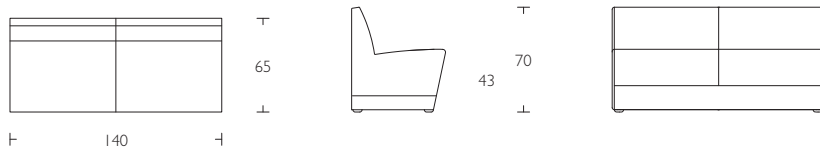

King
Chair, sofa, corner & circle
by Thomas Sandell

King Chair

S Stomme i trä. Flexibel sits med syntetväv. Sits och rygg i kallskum svept med flammfiber. Klädsel i tyg eller läder.

En Wooden frame. Flexible seat in bearing weave. Seat and back in cold foam with flameproof fibre. Upholstered in fabric or leather.

G Holzgestell. Flexibler Sitz mit Synthetikgewebe. Sitz und Lehne aus Kaltschaum mit nicht entflammaren Fasern. Stoff- oder Lederbezug.

King Sofa

King Corner

King Circle

DESIGNOR

Scandinavian
design