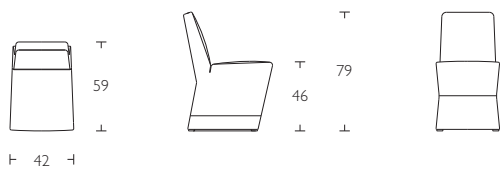

King
Chair, sofa, corner & circle
by Thomas Sandell

King Chair

S Stomme i trä. Flexibel sits med syntetväv. Sits och rygg i kallskum svept med flammfiber. Klädsel i tyg eller läder.

En Wooden frame. Flexible seat in bearing weave. Seat and back in cold foam with flameproof fibre. Upholstered in fabric or leather.