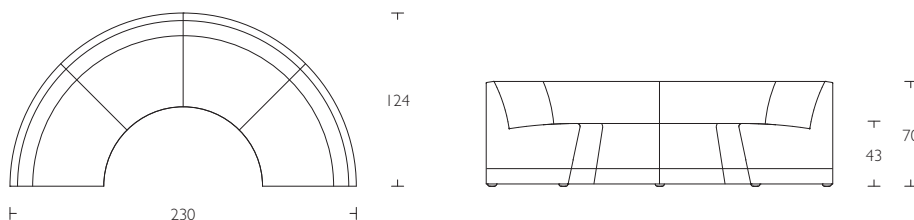

G Holzgestell. Flexibler Sitz mit Synthetikgewebe. Sitz und Lehne aus Kaltschaum mit nicht entflammaren Fasern. Stoff- oder Lederbezug.

King Sofa

King Corner

King Circle

DESIGNOR

Scandinavian
design