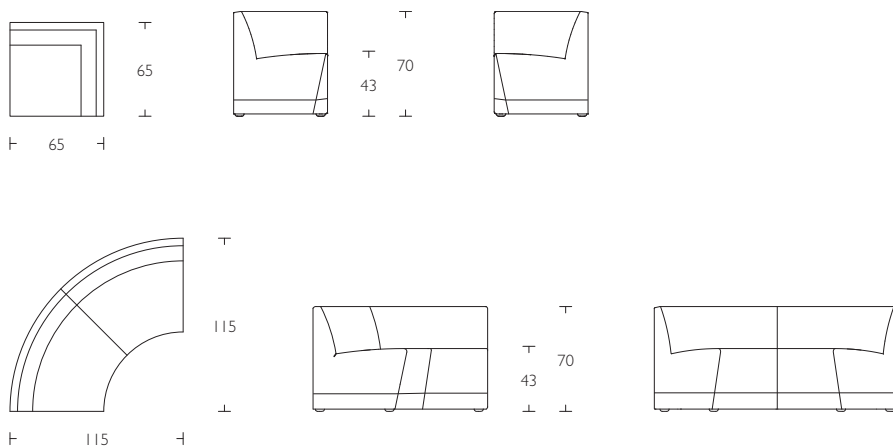

King
Chair, sofa, corner & circle
by Thomas Sandell

King Chair

S Stomme i trä. Flexibel sits med syntetväv. Sits och rygg i kallskum svept med flammfiber. Klädsel i tyg eller läder.

En Wooden frame. Flexible seat in bearing weave. Seat and back in cold foam with flameproof fibre. Upholstered in fabric or leather.

G Holzgestell. Flexibler Sitz mit Synthetikgewebe. Sitz und Lehne aus Kaltschaum mit nicht entflammaren Fasern. Stoff- oder Lederbezug.

King Sofa

King Corner

King Circle

DESIGNOR

Scandinavian
design