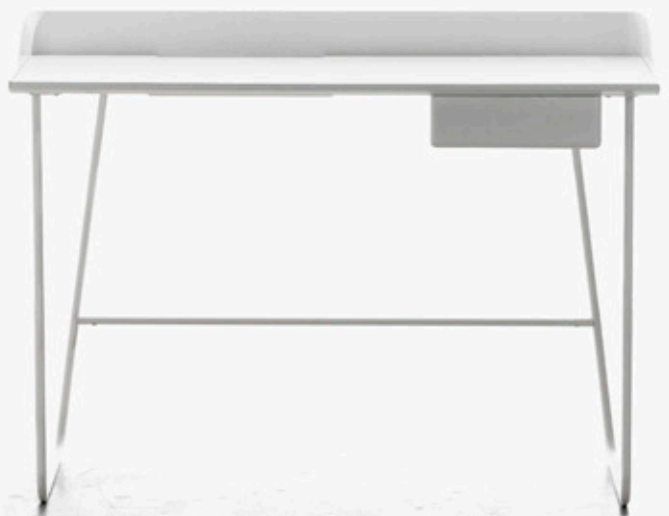

# Overtime

Overtime is a small, light desk with a slim and yet curvy shape, which makes it easy to place in most surroundings. Order is of course also important. Light- and computer cables may be discretely stowed away in a clever shelf, the drawer underneath the desk top holds the most important when it comes to writing material.

Overtime är ett litet nätt skrivbord på samma gång slankt och kurvigt i formerna, vilket gör det lättplacerat i de flesta miljöer. Ordning och reda är förstås också viktig. Lamp- och datorsladdar kan diskret stivas undan i en smart liten hylla, lådan under skrivbordsskivan rymmer det mest nödvändiga vad gäller skrivdon.