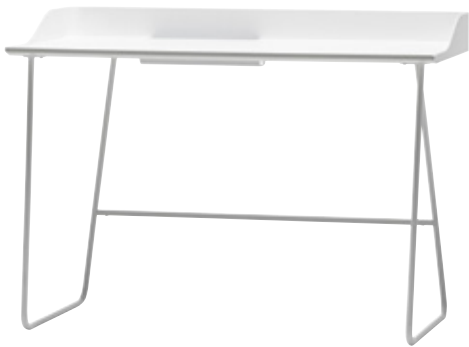

# Overtime

Overtime is a small, light desk with a slim and yet curvy shape, which makes it easy to place in most surroundings. Order is of course also important. Light- and computer cables may be discretely stowed away in a clever shelf, the drawer underneath the desk top holds the most important when it comes to writing material.

Overtime är ett litet nätt skrivbord på samma gång slankt och kurvigt i formerna, vilket gör det lättplacerat i de flesta miljöer. Ordning och reda är förstås också viktig. Lamp- och datorsladdar kan diskret stivas undan i en smart liten hylla, lådan under skrivbordsskivan rymmer det mest nödvändiga vad gäller skrivdon.