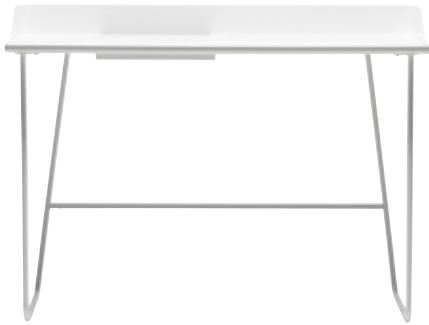

# Overtime

Overtime is a small, light desk with a slim and yet curvy shape, which makes it easy to place in most surroundings. Order is of course also important. Light- and computer cables may be discretely stowed away in a clever shelf, the drawer underneath the desk top holds the most important when it comes to writing material.

Overtime är ett litet nätt skrivbord på samma gång slankt och kurvigt i formerna, vilket gör det lättplacerat i de flesta miljöer. Ordning och reda är förstås också viktig. Lamp- och datorsladdar kan diskret stivas undan i en smart liten hylla, lådan under skrivbordsskivan rymmer det mest nödvändiga vad gäller skrivdon.