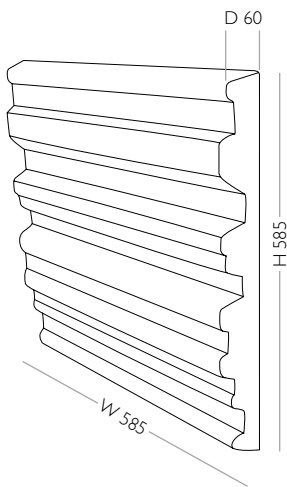

### Skyline Soundwave panel

- S Skyline är en ljudabsorberande panel specialdesignad för lätta ljud i de övre frekvenserna (500 Hz och högre). Denna panel reducerar ljud som kan uppfattas som brusklor, såsom telefonsignaler och röster. Material: återvinningsbar polyesterfiber. Färg: Antracit, grå, grön och offwhite.
- En Skyline is designed to be used as lightweight sound absorber in the upper frequency range (500 Hz and above). This panel helps reducing disturbing reflections of environmental sounds such as voices, telephones etc. Material: recyclable moulded polyester fibre. Colours: Anthracite, grey, green and offwhite.
- G Ein schallabsorbierendes Paneel, speziell für leichte Geräusche in hohen Frequenzen (500 Hz und mehr). Dieses Paneel reduziert Geräusche, die häufig als Störquelle empfunden werden, wie Telefonsignale und Stimmen. Material: recycelbare Polyesterfaser. Farbe: Anthrazit, Grau, Grün und Gebrochenes Weiß.
- 🌱 This product is available with all components approved by the Swan eco-label. For further information, visit [www.offecct.se](http://www.offecct.se).