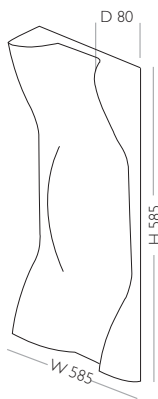

SOUNDWAVE® series

S Varje panel i serien SOUNDWAVE® är utformad för ett speciellt akustiskt ändamål. Serien och varumärket ägs av Offecct och är formgiven i original av Teppo Asikainen 1990. Vägghpanelerna kan kombineras på olika sätt för att möta varje rums enskilda behov.

Alla våra paneler är testade av Sveriges provnings- och forskningsinstitut för akustik, rapport P102366.

En Each panel in the SOUNDWAVE® series is designed for a specific acoustic purpose. Offecct owns the trademark and the series designed in original by Teppo Asikainen 1990. The wall panels can be combined in different ways to meet the needs of almost any room or environment.

All our panels are tested by SP Swedish National Testing and Research Institute Acoustics, report P102366.

G Jedes Paneel der Serie SOUNDWAVE® Paneele der Serie Soundwave haben unterschiedliche akustische Eigenschaften. Serie und Marke sind Eigentum von Offecct. Das Original hat Teppo Asikainen 1990 entworfen. Die Wandpaneelle können flexibel miteinander kombiniert und so an die jeweiligen Raumverhältnisse angepasst werden.

Alle unsere Paneele sind vom schwedischen Prüf- und Forschungsinstitut für Akustik getestet, Prüfbericht P102366.

Swell Soundwave panel